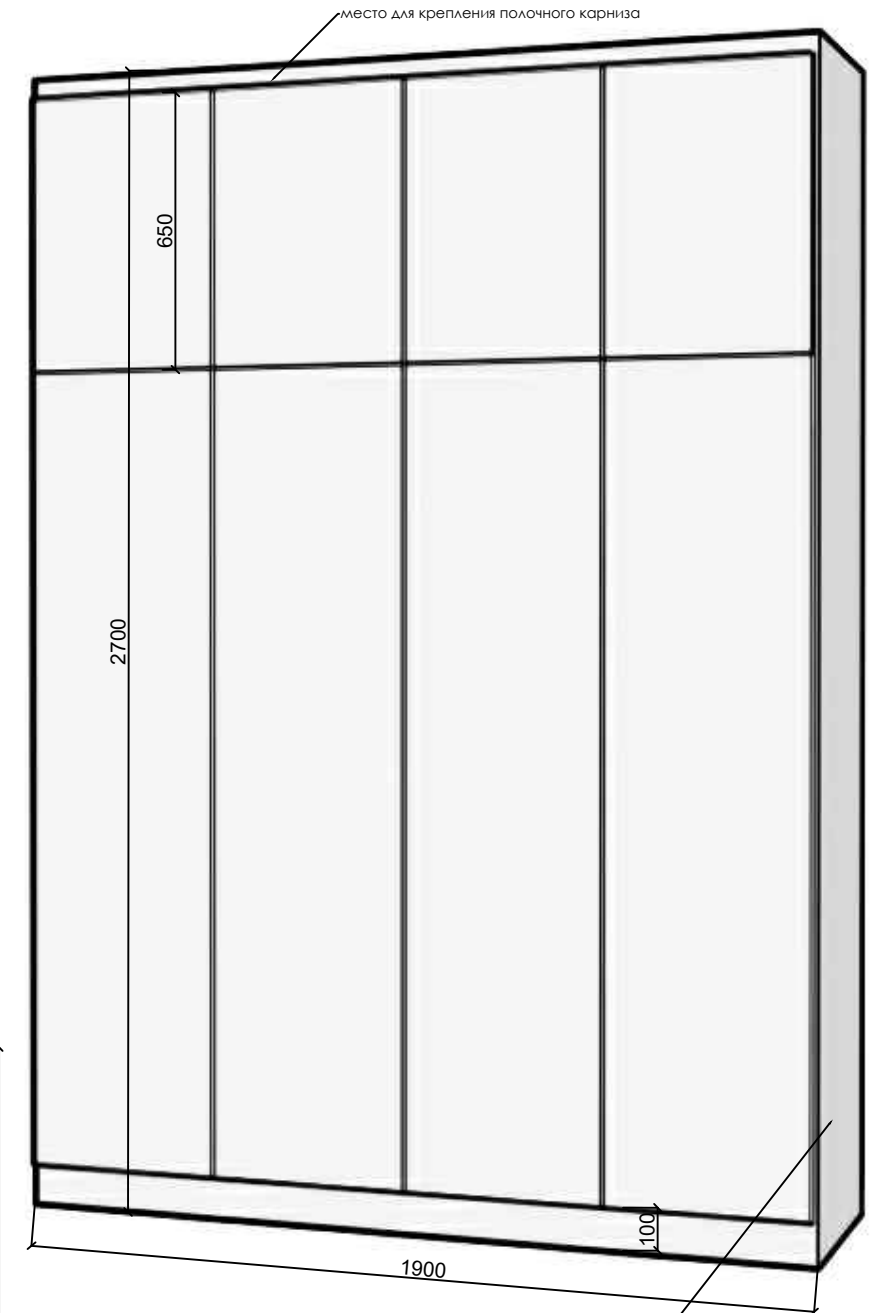

глубина шкафа 580 мм общая
наполнение шкафа обсудить по факту заказа мебели
предположительно в центре полки и вешалки
по бокам - вешалки
обсудить !!!