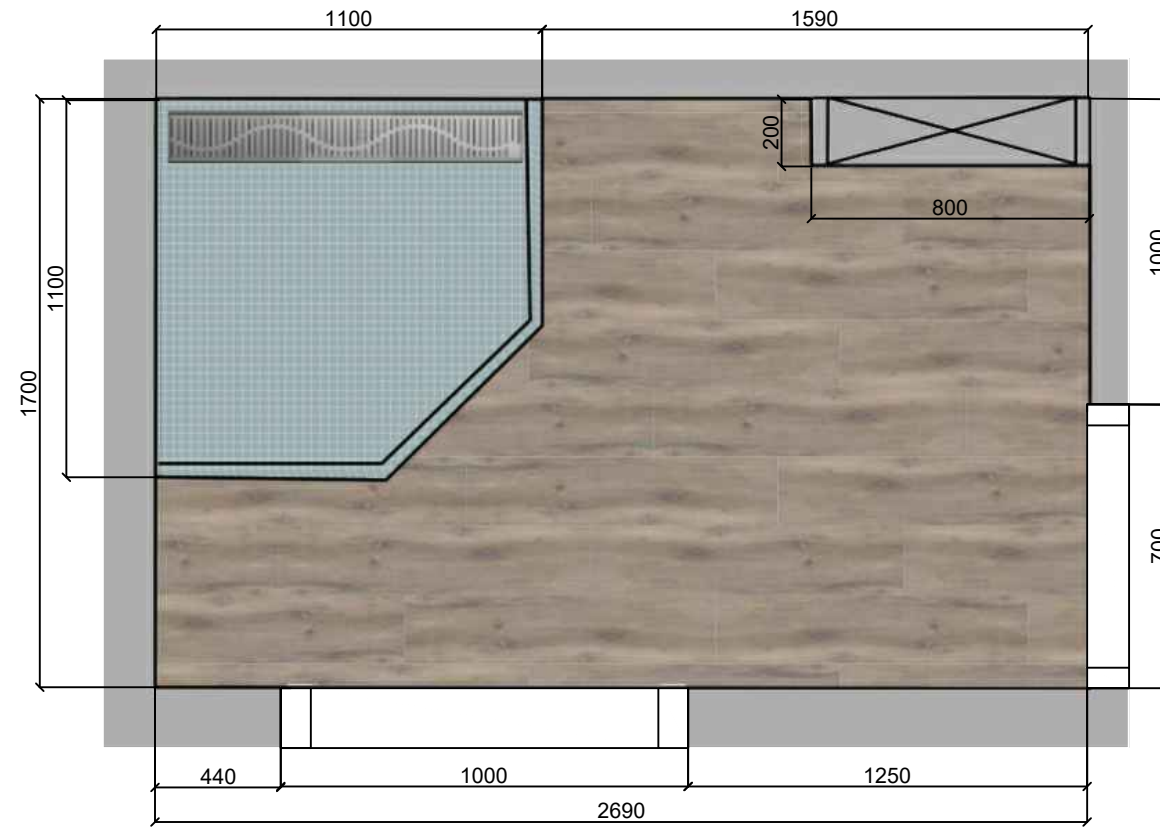

плитка на стену
SG23017N БРЕНТА БЕЖЕВЫЙ СВЕЛЫЙ (светлое дерево)
количество: 12,2 м2

душевая комната 1й этаж

санузел/постирочная 1й этаж

ПРИМЕЧАНИЯ

количество плитки указано без запаса на подрезку !!!

декоративную плитку в душевую и постирочные комнаты закупить в равном количестве и выложить в рандомном порядке.

душевая комната 2й этаж

УСЛОВНЫЕ ОБОЗНАЧЕНИЯ

Керамогранит Cersanit Wood Concept Natural коричневый
размер 218x898 мм
Код товара: 444944
количество: 5,57 м2

9010 АККОРД БЕЛЫЙ ГРАНЬ ГЛЯНЦЕВЫЙ 85X285 мм
Керама Марацци
количество: 15,7 м2 (без запаса)