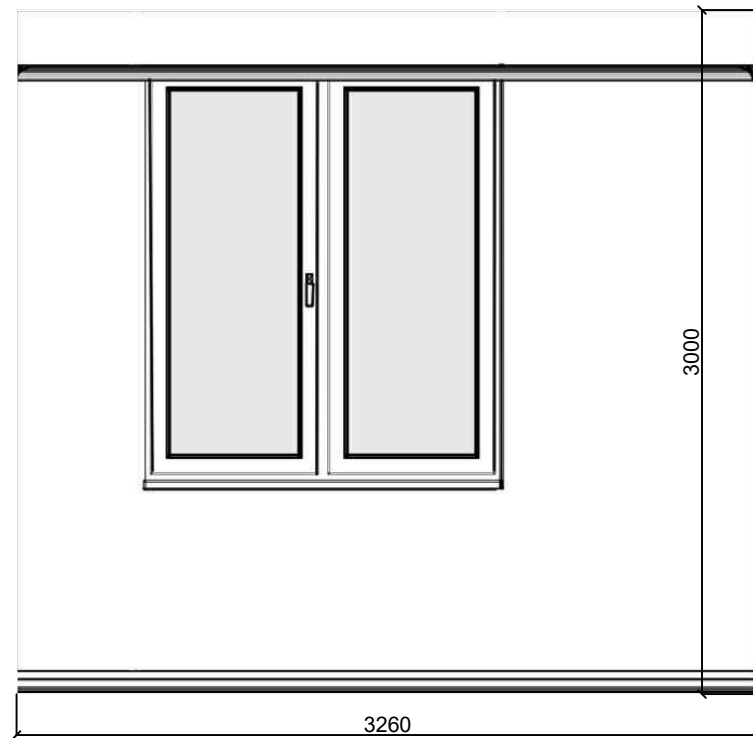

рабочий кабинет 1й этаж

УСЛОВНЫЕ ОБОЗНАЧЕНИЯ

тиккурила H458
коллекция "симфония цвета"

ПРИМЕЧАНИЯ

молдинги шириной не более 30-50 мм
высота потолочного карниза 100-150 мм
высота напольного плинтуса 100 мм