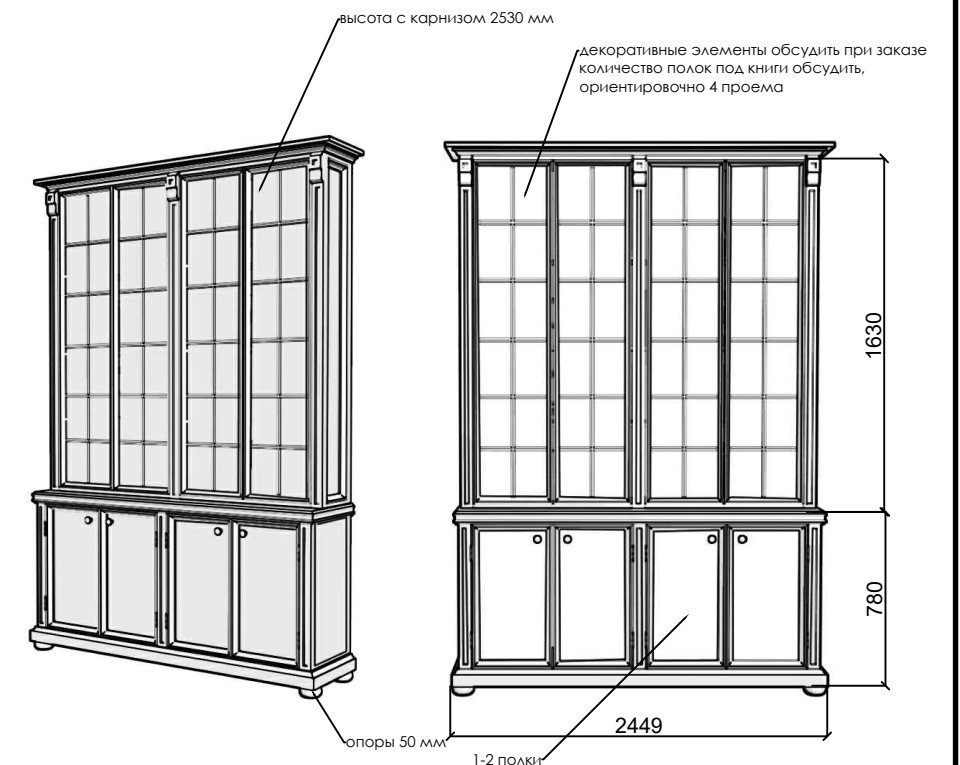

рабочий кабинет 1й этаж

УСЛОВНЫЕ ОБОЗНАЧЕНИЯ

тиккурила H458
коллекция "симфония цвета"

ПРИМЕЧАНИЯ

молдинги шириной не более 30-50 мм
высота потолочного карниза 100-150 мм
высота напольного плинтуса 100 мм