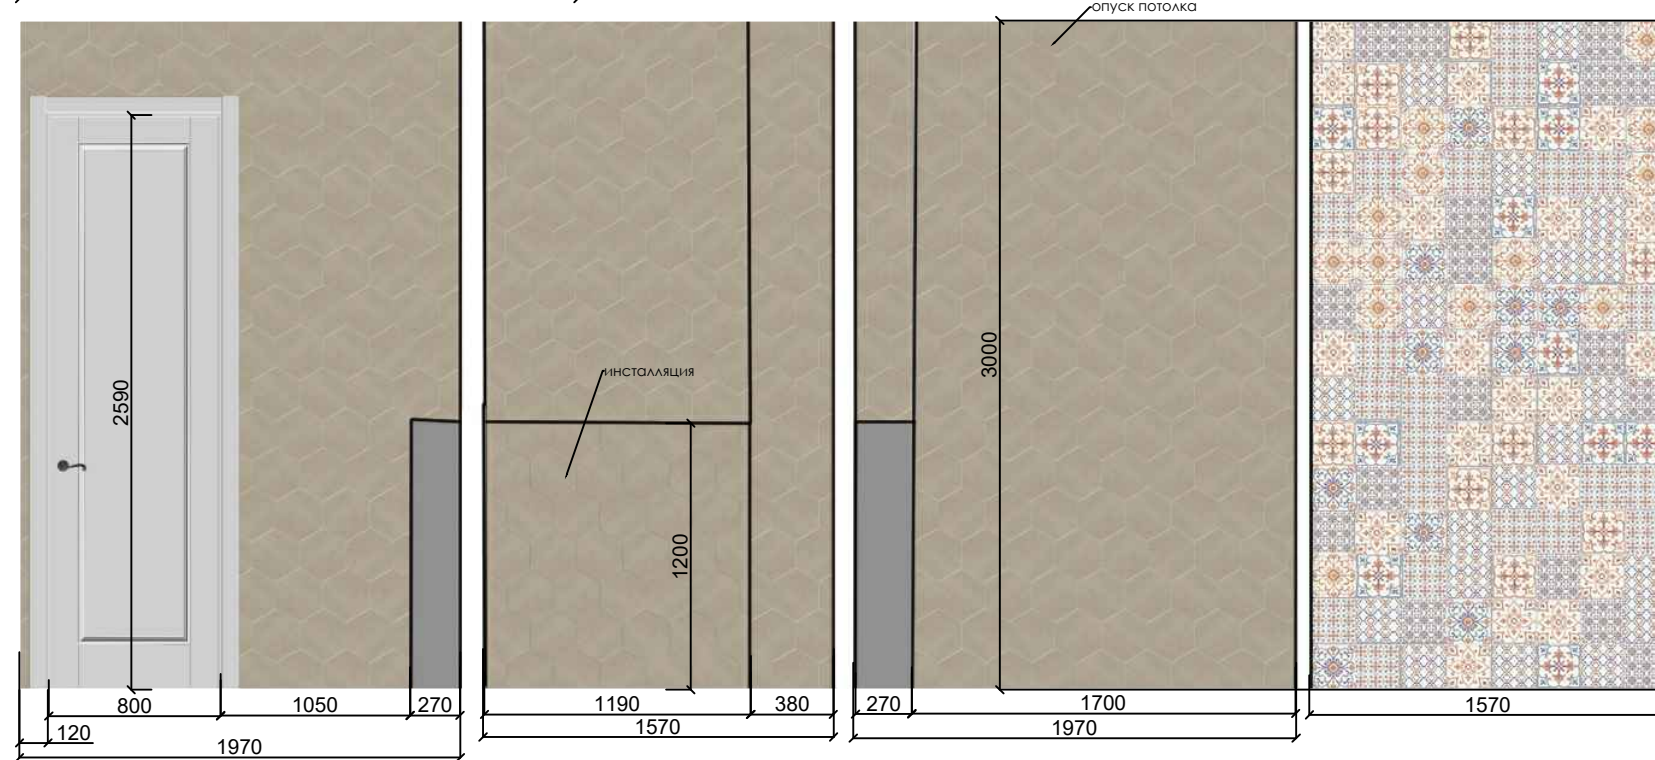

ДИЗАЙН-ПРОЕКТ ИНТЕРЬЕРА

Рабочая документация. Дополнительный комплект.

УСЛОВНЫЕ ОБОЗНАЧЕНИЯ

5227 СУРРЕЙ ГЛЯНЦЕВЫЙ 200X200 мм
Керама Марацци
количество: 326 шт (по 27 штук каждой плитки)

плитка напольная
SG23019N БРЕНТА БЕЖЕВЫЙ (рыжее дерево)
количество: 6,79 м2

плитка на стену
SG23017N БРЕНТА БЕЖЕВЫЙ СВЕЛЫЙ (светлое дерево)
количество: 12,2 м2

душевая комната 1й этаж

санузел/постирочная 1й этаж

ПРИМЕЧАНИЯ

количество плитки указано без запаса на подрезку !!!

декоративную плитку в душевую и постирочные комнаты закупить в равном количестве и выложить в рандомном порядке.

душевая комната 2й этаж

УСЛОВНЫЕ ОБОЗНАЧЕНИЯ

Керамогранит Cersanit Wood Concept Natural коричневый
размер 218x898 мм
Код товара: 444944
количество: 5,57 м2

9010 АККОРД БЕЛЫЙ ГРАНЬ ГЛЯНЦЕВЫЙ 85X285 мм
Керама Марацци
количество: 15,7 м2 (без запаса)