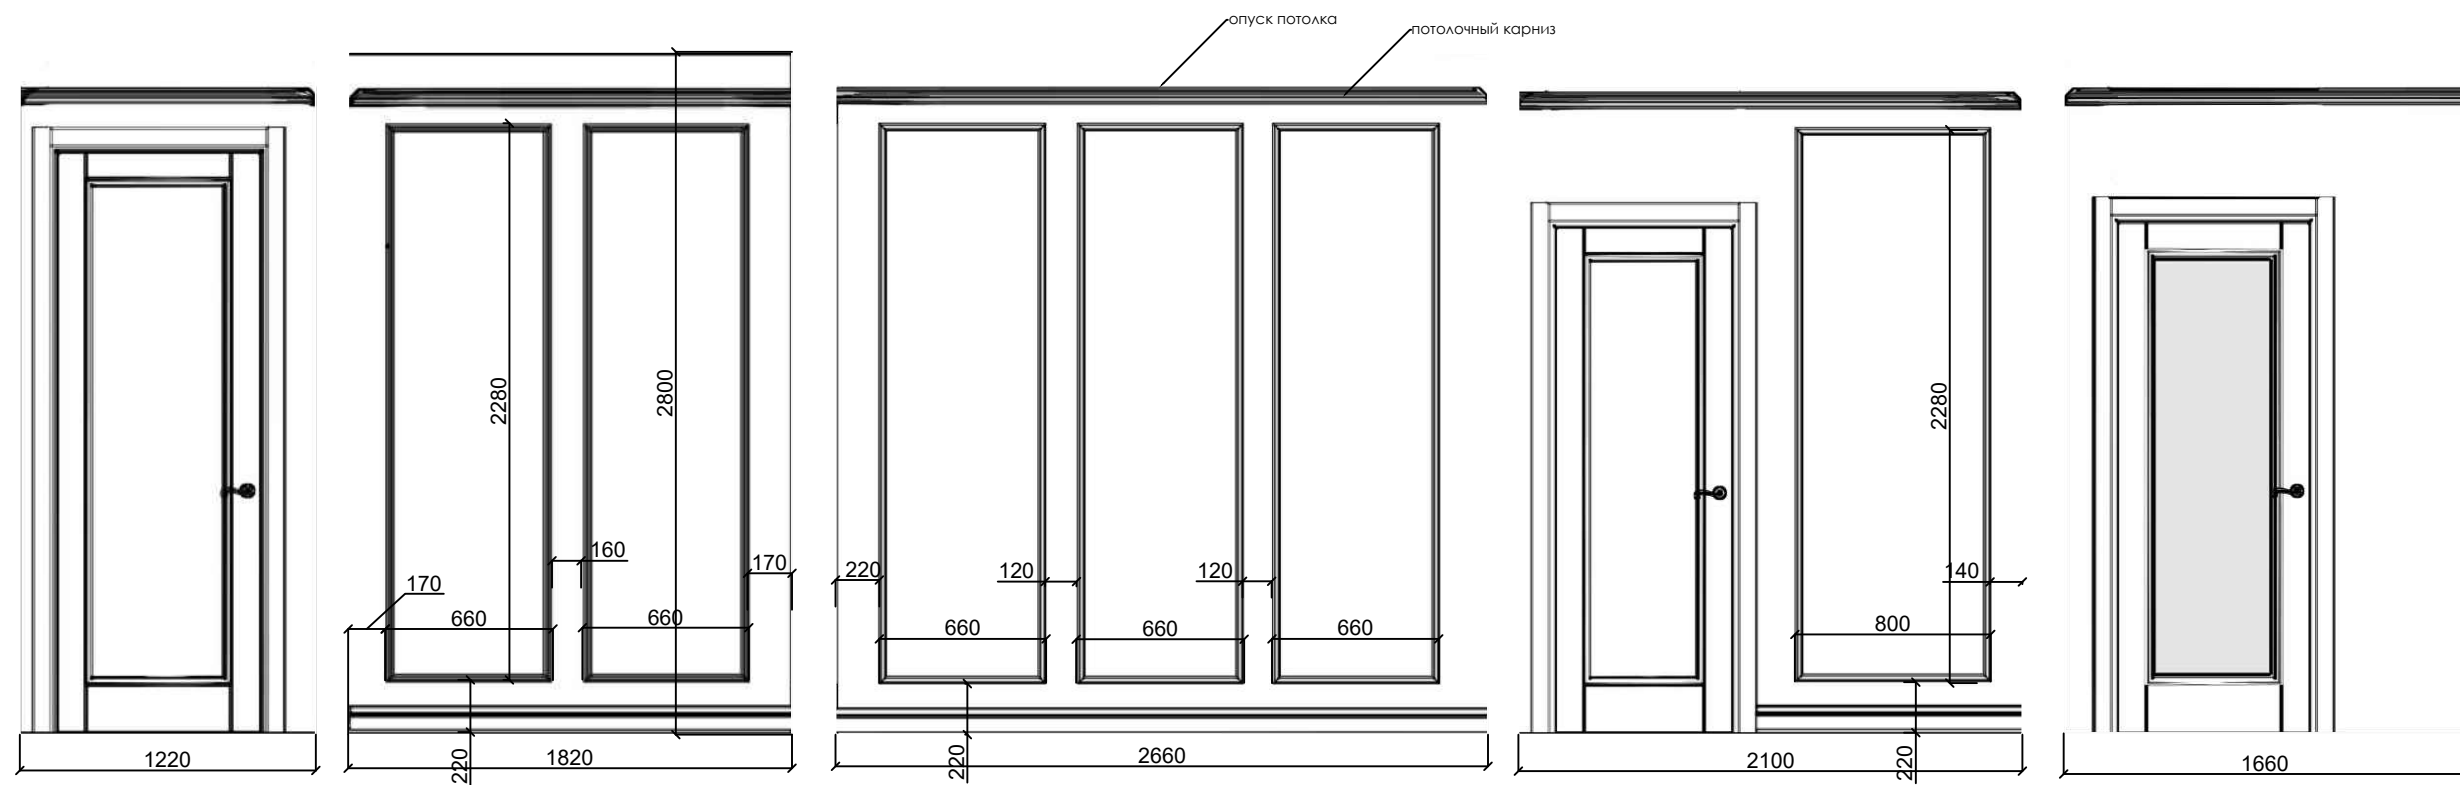

лестничной пролет 1-2й этажи

стены холла 2й этаж