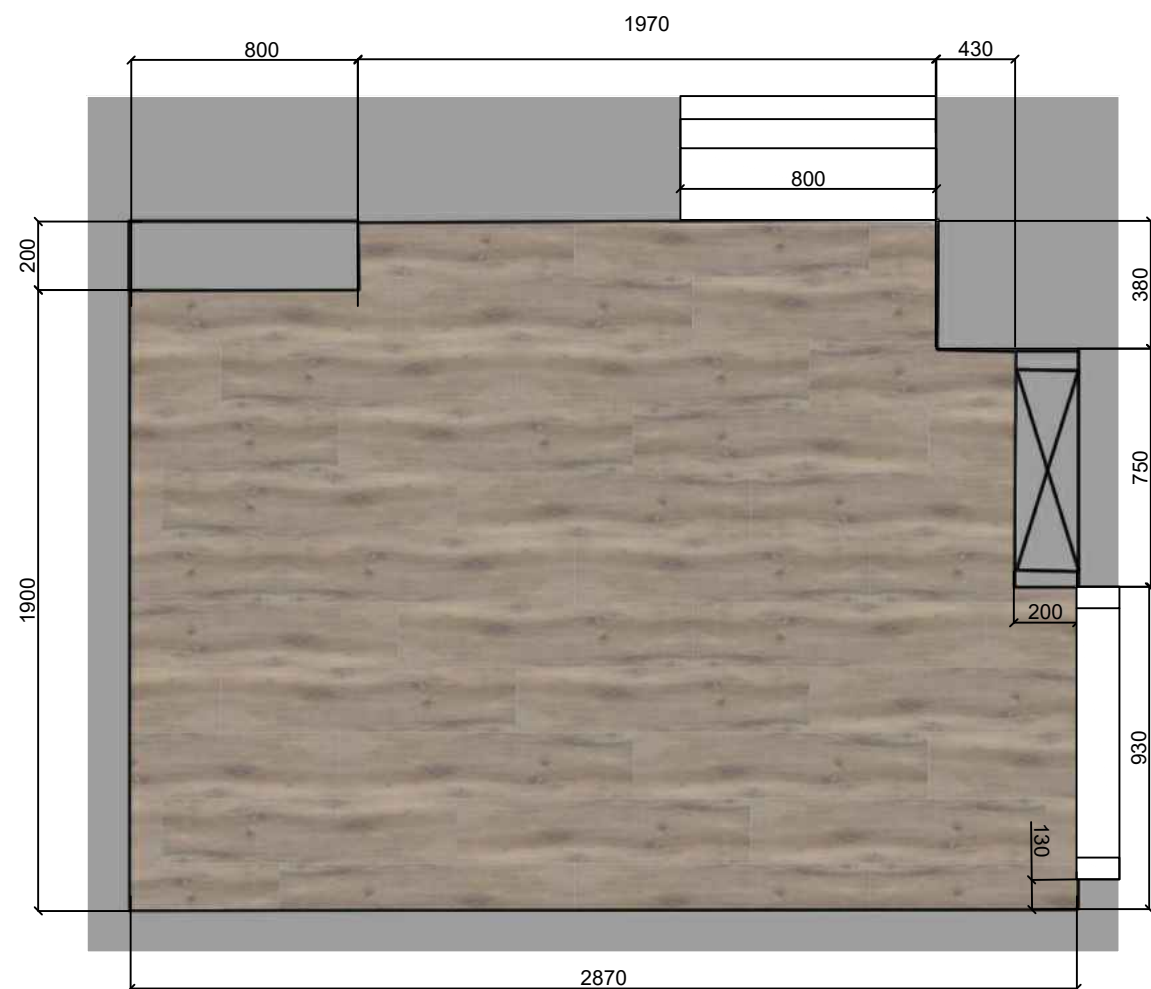

УСЛОВНЫЕ ОБОЗНАЧЕНИЯ

- 24001 КЕРАМИЧЕСКАЯ ПЛИТКА 200X231 мм
  Керама Марazzi
  БУРАНЕЛЛИ БЕЛЫЙ МАТОВЫЙ
  количество: 50 шт
- 24006 АНЬЕТ ГОЛУБОЙ МАТОВЫЙ 200X231 мм
  Керама Марazzi
  количество: 60 шт
- 24007 АНЬЕТ ГОЛУБОЙ ТЁМНЫЙ МАТОВЫЙ 200X231 мм
  Керама Марazzi
  количество: 40 шт
- 9010 АККОРД БЕЛЫЙ ГРАНЬ ГЛЯНЦЕВЫЙ 85X285 мм
  Керама Марazzi
  количество: 13,5 м2 (без запаса)
- Керамогранит Cersanit Wood Concept Natural коричневый
  размер 218x898 мм
  Код товара: 444944
  количество: 5,92 м2
- тиккурила G358
  коллекция "симфония цвета"

ПРИМЕЧАНИЯ

количество плитки указано без запаса на подрезку !!!