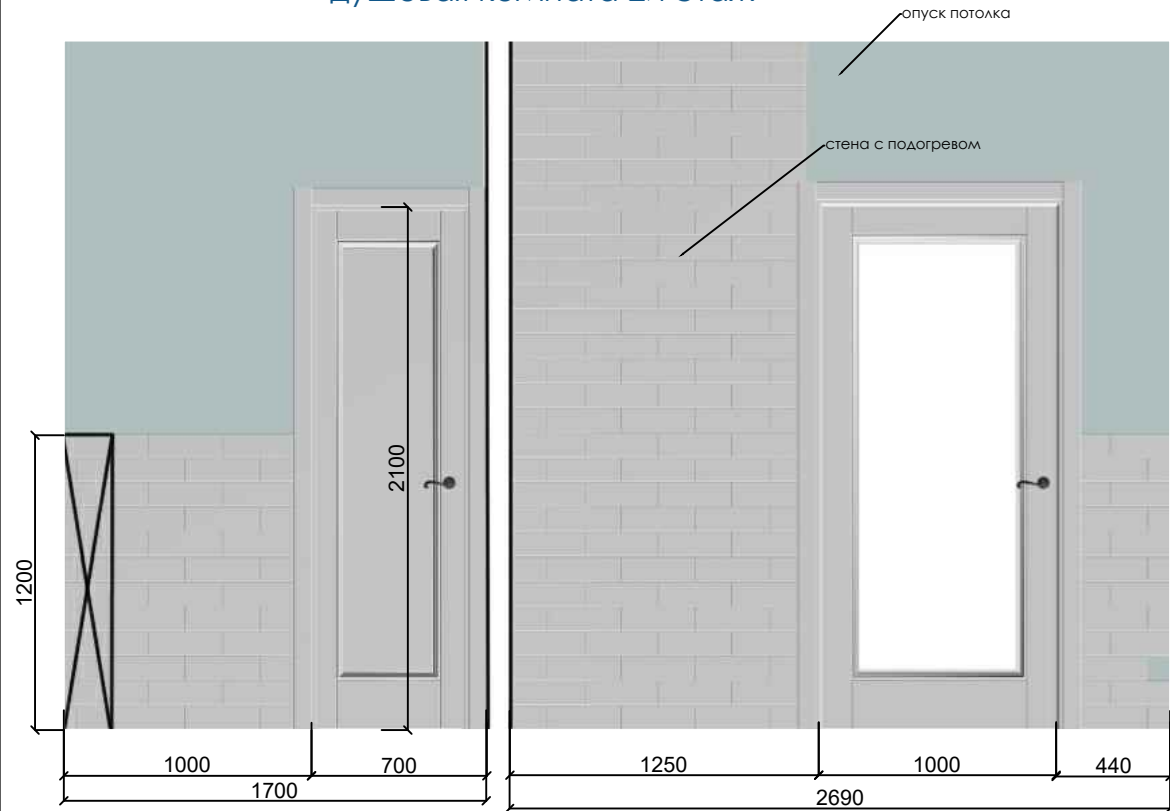

плитка на стену
SG23017N БРЕНТА БЕЖЕВЫЙ СВЕЛЫЙ (светлое дерево)
количество: 12,2 м2

душевая комната 1й этаж

санузел/постирочная 1й этаж

ПРИМЕЧАНИЯ

количество плитки указано без запаса на подрезку !!!

декоративную плитку в душевую и постирочные комнаты закупить в равном количестве и выложить в рандомном порядке.

душевая комната 2й этаж

УСЛОВНЫЕ ОБОЗНАЧЕНИЯ

Керамогранит Cersanit Wood Concept Natural коричневый
размер 218x898 мм
Код товара: 444944
количество: 5,57 м2

9010 АККОРД БЕЛЫЙ ГРАНЬ ГЛЯНЦЕВЫЙ 85X285 мм
Керама Марацци
количество: 15,7 м2 (без запаса)