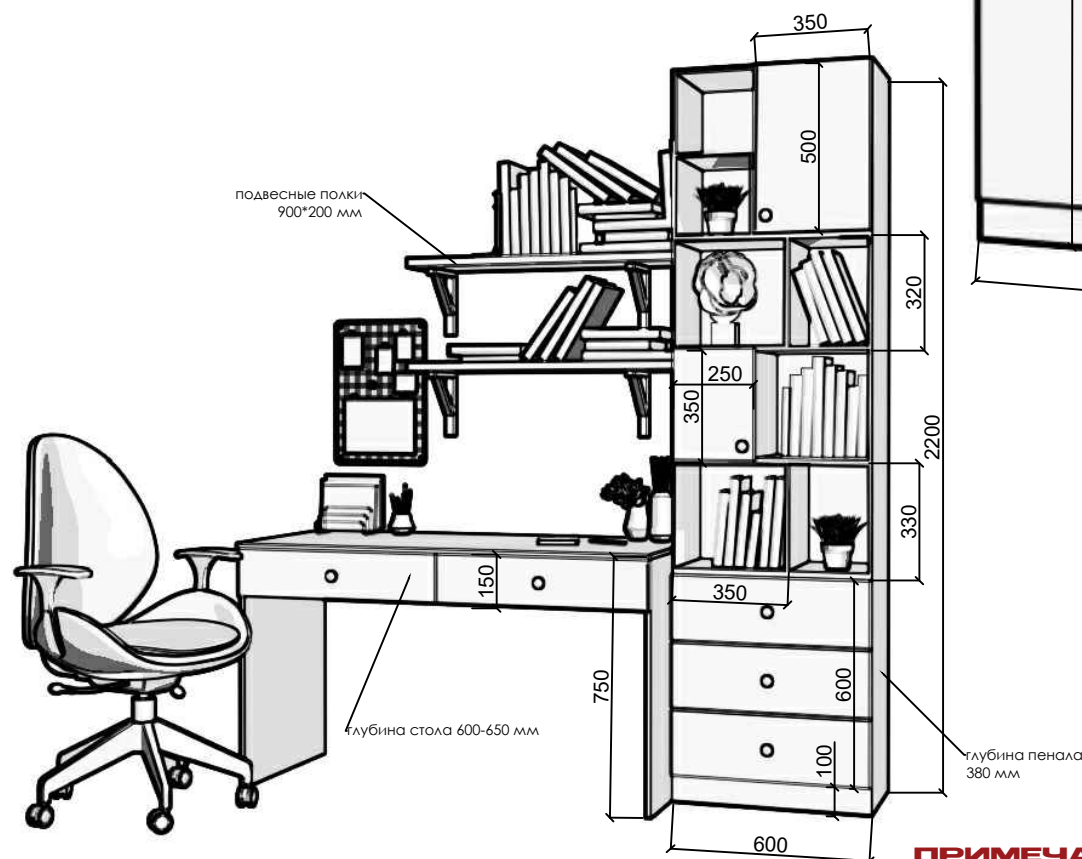

ПРИМЕЧАНИЯ

мебель заказывать после фактических обмеров, по готовности ремонта

мебель гардеробная комната

мебель детская комната на вырост

глубина шкафа 580 мм общая
наполнение шкафа обсудить по факту заказа мебели
предположительно в центре полки и вешалки
по бокам - вешалки
обсудить !!!