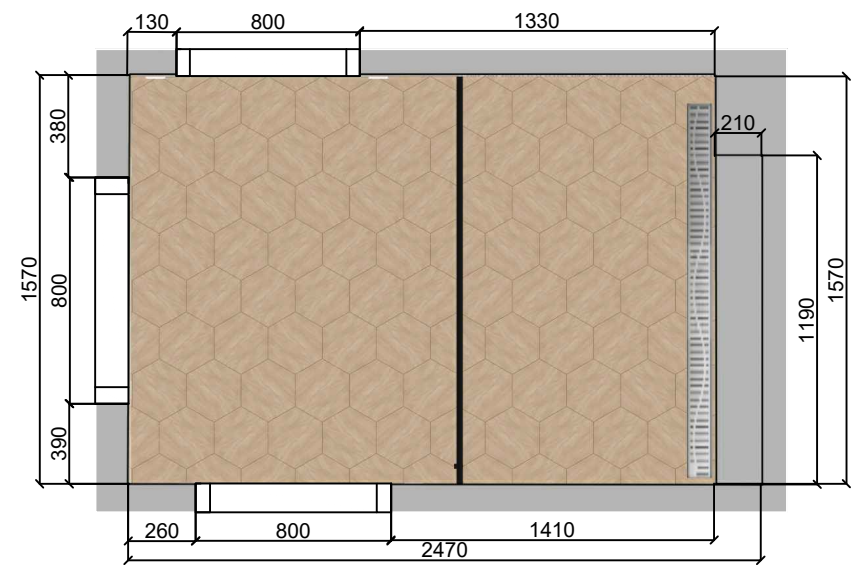

ДИЗАЙН-ПРОЕКТ ИНТЕРЬЕРА

Рабочая документация. Дополнительный комплект.

УСЛОВНЫЕ ОБОЗНАЧЕНИЯ

5227 СУРРЕЙ ГЛЯНЦЕВЫЙ 200X200 мм
Керама Марацци
количество: 326 шт (по 27 штук каждой плитки)

плитка напольная
SG23019N БРЕНТА БЕЖЕВЫЙ (рыжее дерево)
количество: 6,79 м2

плитка на стену
SG23017N БРЕНТА БЕЖЕВЫЙ СВЕЛЫЙ (светлое дерево)
количество: 12,2 м2

душевая комната 1й этаж

санузел/постирочная 1й этаж

ПРИМЕЧАНИЯ

количество плитки указано без запаса на подрезку !!!

декоративную плитку в душевую и постирочные комнаты закупить в равном количестве и выложить в рандомном порядке.

душевая комната 2й этаж

УСЛОВНЫЕ ОБОЗНАЧЕНИЯ

Керамогранит Cersanit Wood Concept Natural коричневый
размер 218x898 мм
Код товара: 444944
количество: 5,57 м2

9010 АККОРД БЕЛЫЙ ГРАНЬ ГЛЯНЦЕВЫЙ 85X285 мм
Керама Марацци
количество: 15,7 м2 (без запаса)