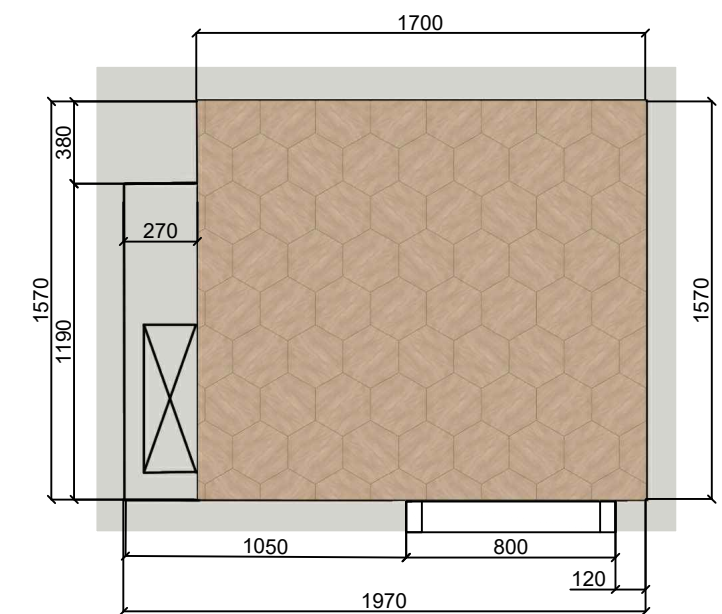

ДИЗАЙН-ПРОЕКТ ИНТЕРЬЕРА

Рабочая документация. Дополнительный комплект.

УСЛОВНЫЕ ОБОЗНАЧЕНИЯ

5227 СУРРЕЙ ГЛЯНЦЕВЫЙ 200X200 мм
Керама Марацци
количество: 326 шт (по 27 штук каждой плитки)

плитка напольная
SG23019N БРЕНТА БЕЖЕВЫЙ (рыжее дерево)
количество: 6,79 м2

плитка на стену
SG23017N БРЕНТА БЕЖЕВЫЙ СВЕЛЫЙ (светлое дерево)
количество: 12,2 м2

душевая комната 1й этаж

санузел/постирочная 1й этаж

ПРИМЕЧАНИЯ

количество плитки указано без запаса на подрезку !!!

декоративную плитку в душевую и постирочные комнаты закупить в равном количестве и выложить в рандомном порядке.

душевая комната 2й этаж

УСЛОВНЫЕ ОБОЗНАЧЕНИЯ

Керамогранит Cersanit Wood Concept Natural коричневый
размер 218x898 мм
Код товара: 444944
количество: 5,57 м2

9010 АККОРД БЕЛЫЙ ГРАНЬ ГЛЯНЦЕВЫЙ 85X285 мм
Керама Марацци
количество: 15,7 м2 (без запаса)