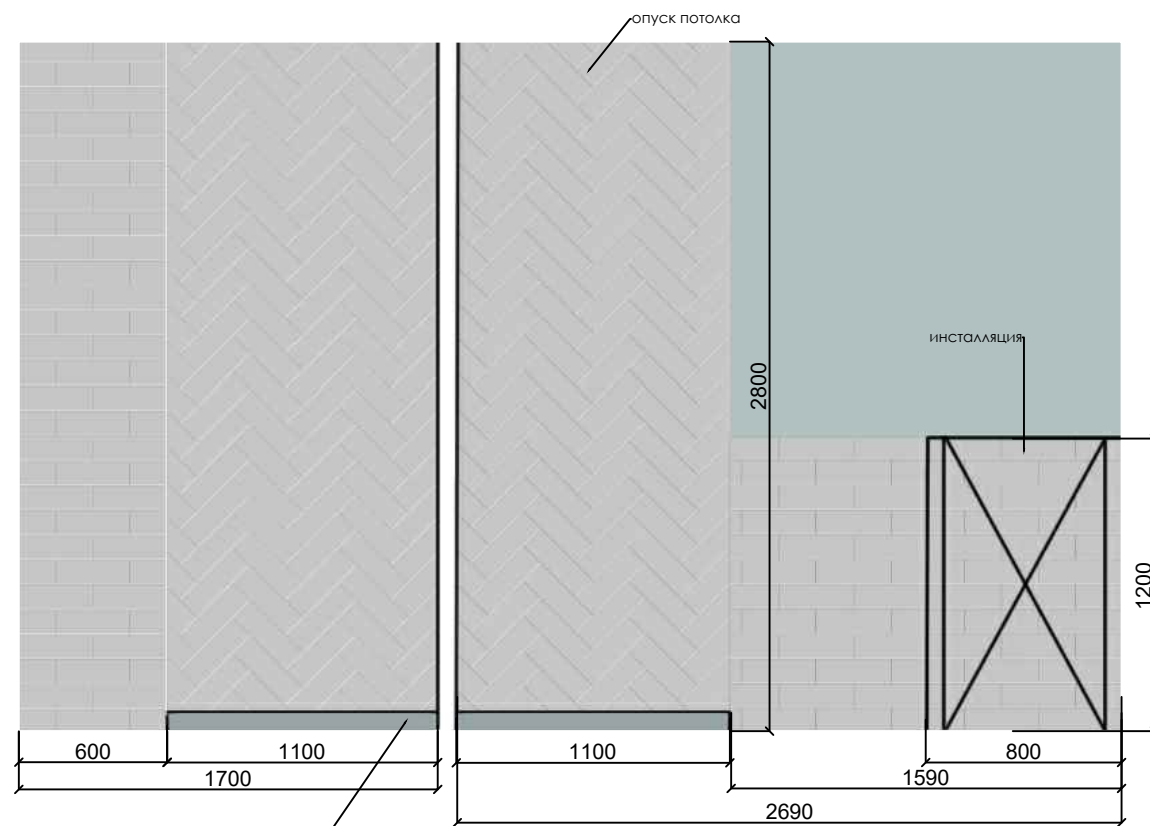

подъем для монтажа трапа