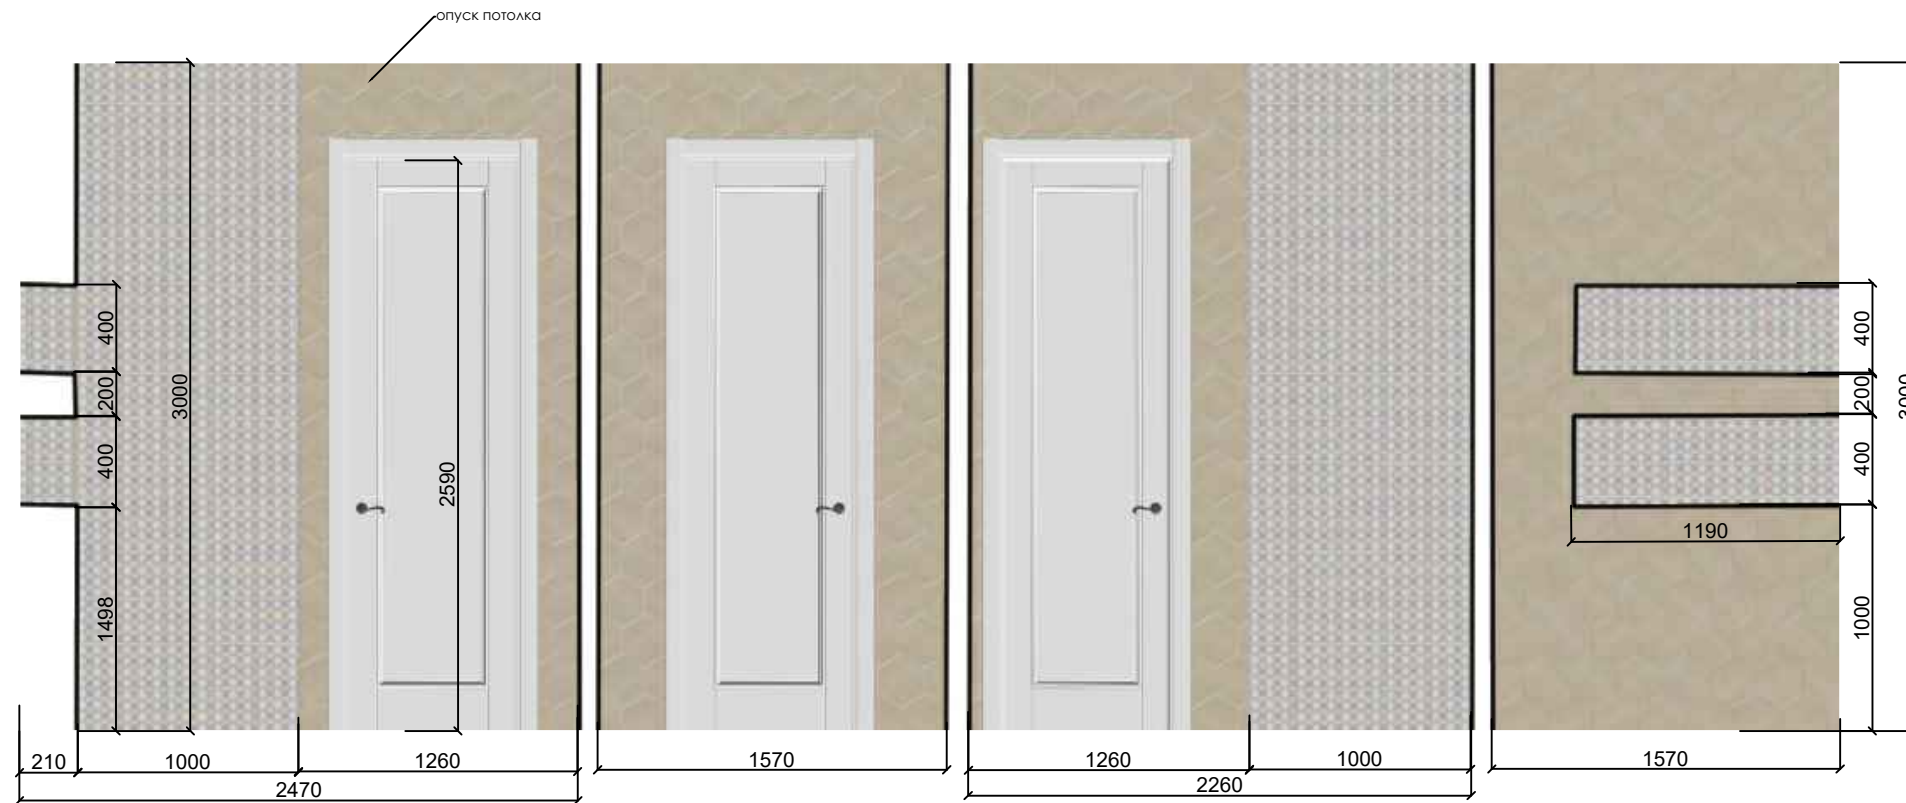

ДИЗАЙН-ПРОЕКТ ИНТЕРЬЕРА

Рабочая документация. Дополнительный комплект.

УСЛОВНЫЕ ОБОЗНАЧЕНИЯ

5227 СУРРЕЙ ГЛЯНЦЕВЫЙ 200X200 мм
Керама Марацци
количество: 326 шт (по 27 штук каждой плитки)

плитка напольная
SG23019N БРЕНТА БЕЖЕВЫЙ (рыжее дерево)
количество: 6,79 м2

плитка на стену
SG23017N БРЕНТА БЕЖЕВЫЙ СВЕЛЫЙ (светлое дерево)
количество: 12,2 м2

душевая комната 1й этаж

санузел/постирочная 1й этаж

ПРИМЕЧАНИЯ

количество плитки указано без запаса на подрезку !!!

декоративную плитку в душевую и постирочные комнаты закупить в равном количестве и выложить в рандомном порядке.

душевая комната 2й этаж

УСЛОВНЫЕ ОБОЗНАЧЕНИЯ

Керамогранит Cersanit Wood Concept Natural коричневый
размер 218x898 мм
Код товара: 444944
количество: 5,57 м2

9010 АККОРД БЕЛЫЙ ГРАНЬ ГЛЯНЦЕВЫЙ 85X285 мм
Керама Марацци
количество: 15,7 м2 (без запаса)