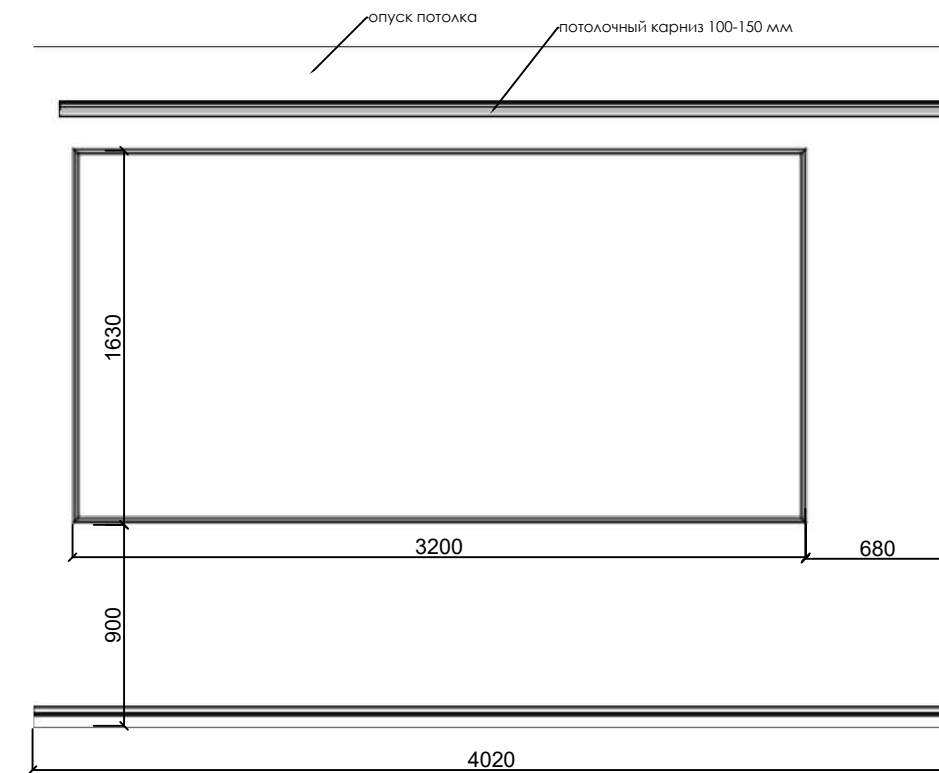

рабочий кабинет 1й этаж

УСЛОВНЫЕ ОБОЗНАЧЕНИЯ

тиккурила H458
коллекция "симфония цвета"

ПРИМЕЧАНИЯ

молдинги шириной не более 30-50 мм
высота потолочного карниза 100-150 мм
высота напольного плинтуса 100 мм

ПРИМЕЧАНИЯ

мебель заказывать после фактических обмеров, по готовности ремонта