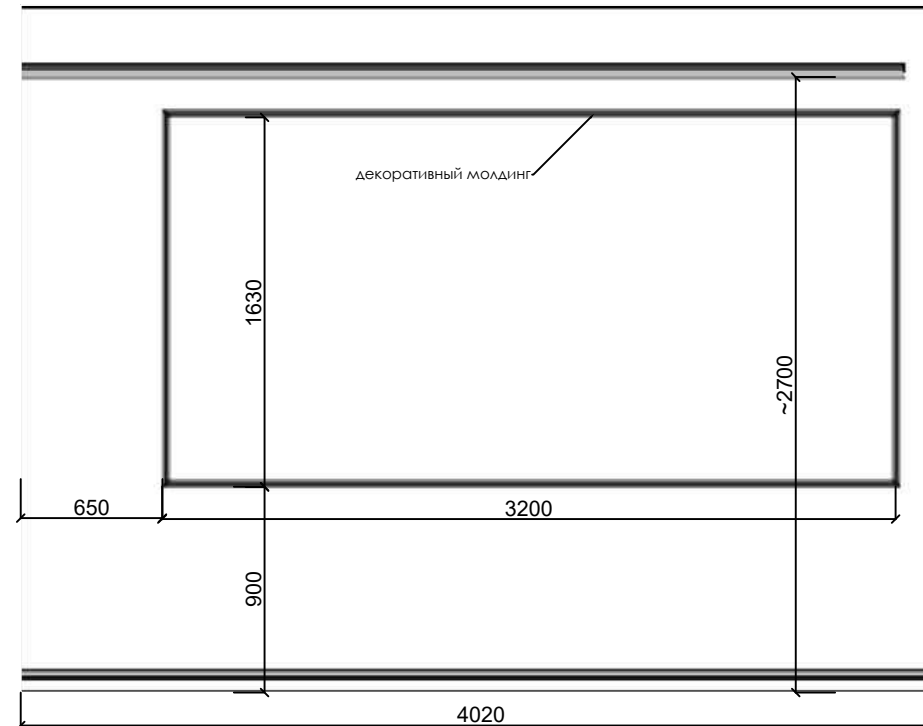

Керамогранит Cersanit Wood Concept Natural коричневый
размер 218x898 мм
Код товара: 444944
количество: 5,92 м2
- 

тиккурила G358
коллекция "симфония цвета"

ПРИМЕЧАНИЯ

количество плитки указано без запаса на подрезку !!!

рабочий кабинет 1й этаж

УСЛОВНЫЕ ОБОЗНАЧЕНИЯ

тиккурила H458
коллекция "симфония цвета"

ПРИМЕЧАНИЯ

молдинги шириной не более 30-50 мм
высота потолочного карниза 100-150 мм
высота напольного плинтуса 100 мм