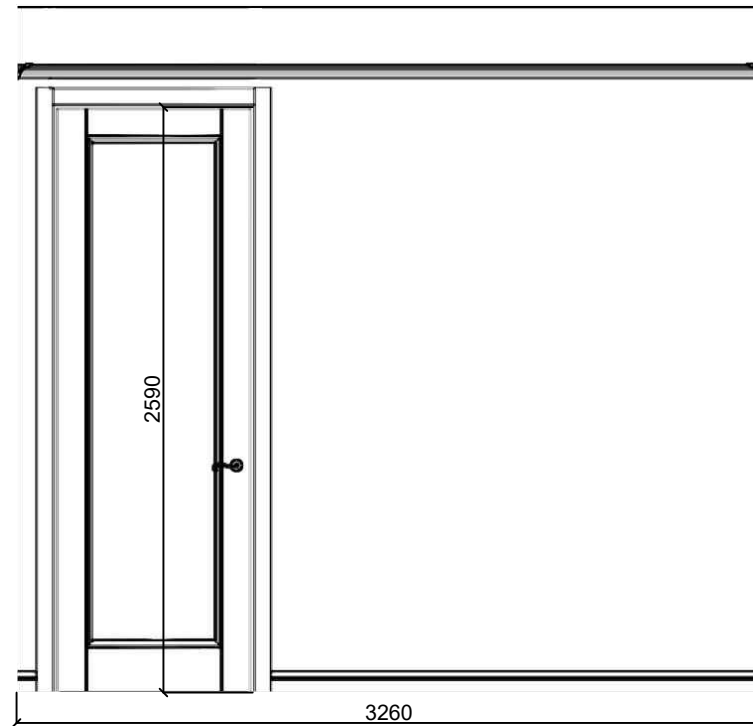

рабочий кабинет 1й этаж

УСЛОВНЫЕ ОБОЗНАЧЕНИЯ

тиккурила H458
коллекция "симфония цвета"

ПРИМЕЧАНИЯ

молдинги шириной не более 30-50 мм
высота потолочного карниза 100-150 мм
высота напольного плинтуса 100 мм