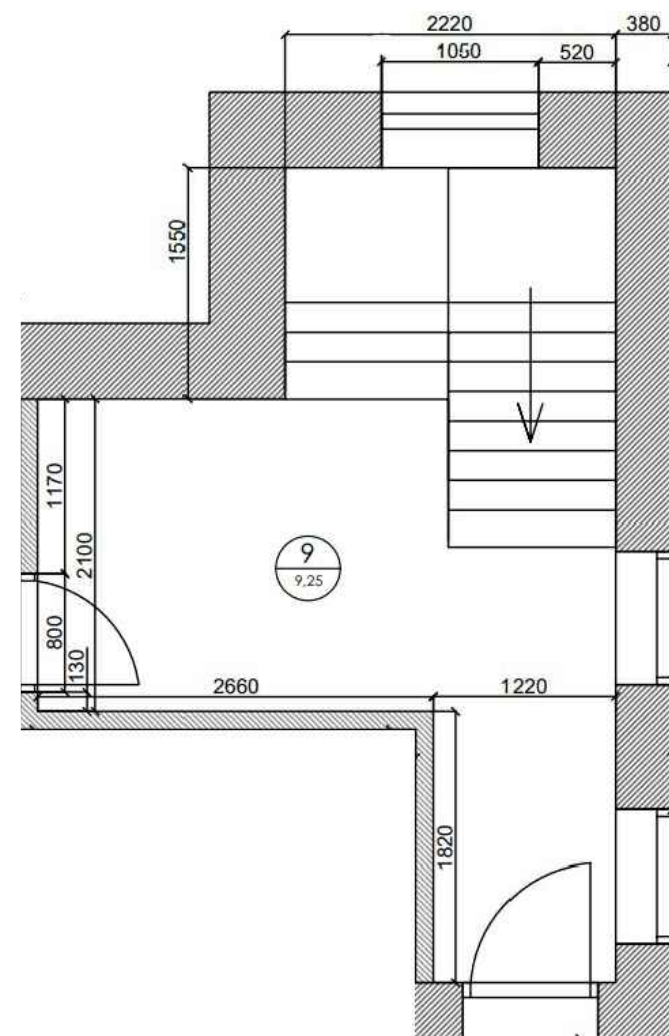

Керамогранит Cersanit Wood Concept Natural коричневый
размер 218x898 мм
Код товара: 444944
количество: 5,92 м2
- 

тиккурила G358
коллекция "симфония цвета"

ПРИМЕЧАНИЯ

количество плитки указано без запаса на подрезку !!!

рабочий кабинет 1й этаж

УСЛОВНЫЕ ОБОЗНАЧЕНИЯ

тиккурила H458
коллекция "симфония цвета"

ПРИМЕЧАНИЯ

молдинги шириной не более 30-50 мм
высота потолочного карниза 100-150 мм
высота напольного плинтуса 100 мм

ПРИМЕЧАНИЯ

мебель заказывать после фактических обмеров, по готовности ремонта

лестничной пролет 1-2й этажи

стены холла 2й этаж

лестничная конструкция

организовать полки для хранения

выдвижной ящик

ПРИМЕЧАНИЯ

лестницу изготавливать только после фактических замеров
 проектные размеры - ориентировочные, для представления и понимания
 конструкции

стены гостиной 1й этаж

камин 1й этаж

мебель для гостиной

мебель для прихожей 1й этаж